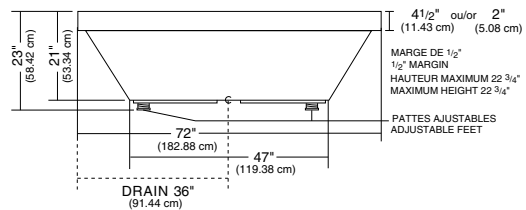

ZEN 4272R

72" x 42" x 23"

Maxi-confort immersion / Water depth maxi-comfort: 17"

- ← Tourbillon / Whirlpool: 6 Jets turbo / Turbo jets
- Mass-air: 24 Injecteurs / Injectors: • 10 Dossier / Back seat • 14 Fond / Bottom jets
- Activ-air: 52 Micro-jets: • 14 Dossier / Back seat • 38 Contour / Perimeter jets
- ⊕ Activ-air+: 14 Fond / Bottom jets Mass-air et /and activ-air+ ajouter /add 1 1/2"