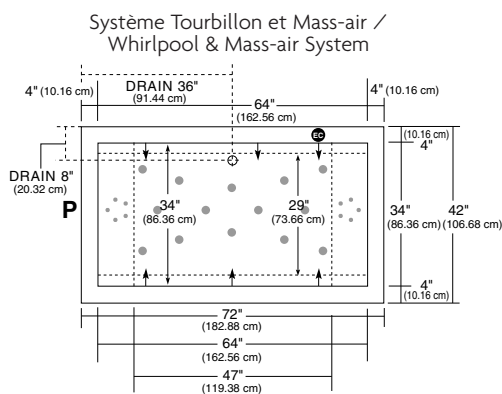

ZEN 4272R

72" x 42" x 23"

Maxi-confort immersion / Water depth maxi-comfort: 17"

- ← Tourbillon / Whirlpool: 6 Jets turbo / Turbo jets
- Mass-air: 24 Injecteurs / Injectors: • 10 Dossier / Back seat • 14 Fond / Bottom jets
- Activ-air: 52 Micro-jets: • 14 Dossier / Back seat • 38 Contour / Perimeter jets
- ⊕ Activ-air+: 14 Fond / Bottom jets Mass-air et /and activ-air+ ajouter /add 1 1/2"