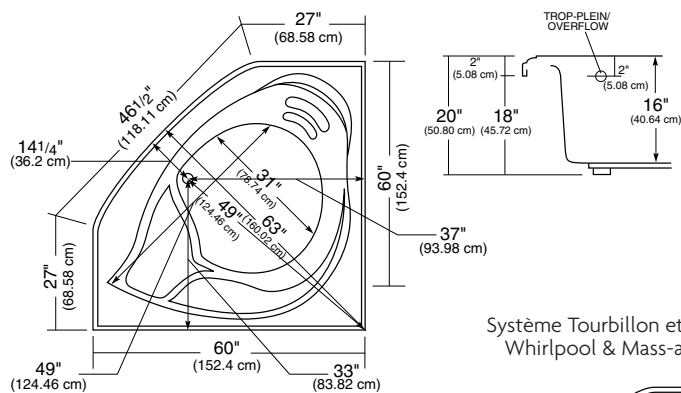

THALASSA

60" x 60" x 20"

Maxi-confort immersion / Water depth maxi-comfort: 17"

- ← Tourbillon / Whirlpool: • 6 Jets turbo / Turbo jets • 5 Jets dorsaux / Back jets
• 1 Valve déviatrice / Diverter
- Mass-air: 18 Injecteurs / Injectors: • 5 Dossier / Back seat • 13 Fond / Bottom jets
- Activ-air: 48 Micro-jets: • 7 Dossier / Back seat • 41 Contour / Perimeter jets
- ⊕ Activ-air+: 13 Fond / Bottom jets Mass-air et /and activ-air+ ajouter /add 1 1/2"