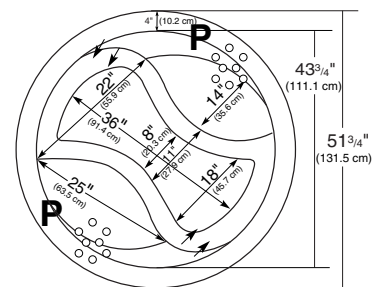

Système Tourbillon / Whirlpool System