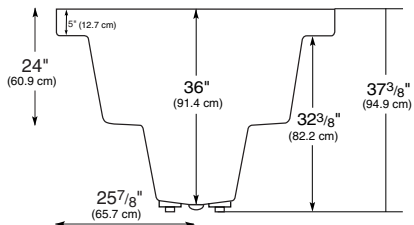

# OSAKA

52" x 52" x 36"

Maxi-confort immersion / Water depth maxi-comfort: 31 1/2"

- Bain seul / Bath only  
 ← Super-Tourbillon / Super Whirlpool: • 6 Jets turbo / Turbo jets  
 • 2 Succions / Suctions  
 • 16 Jets micro-rotatifs (8 par dossier) / Rotating back jets (8 per seat)  
 • 2 Pompes Silencia (1 h.p.) / Silencia pumps  
 • 2 Contrôles électroniques / Electronic controls  
 • 2 Valves déviateurs / 2 Diverter valves