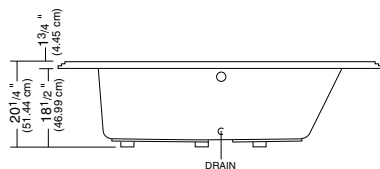

ORPHÉE

54" x 54" x 20 1/4"

Maxi-confort immersion / Water depth maxi-comfort: 16"

Option : Jupe en acrylique / Acrylic skirt
Bride de carrelage / Tiling flange

- ← Tourbillon / Whirlpool: 6 Jets maxima / Maxima jets
- Mass-air: 15 Injecteurs / Injectors: • 4 Dossier / Back seat • 11 Fond / Bottom jets
- Activ-air: 44 Micro-jets: • 14 Dossier / Back seat • 30 Contour / Perimeter jets
- ⊕ Activ-air+: 11 Fond / Bottom jets Mass-air et /and activ-air+ ajouter /add 1 1/2"