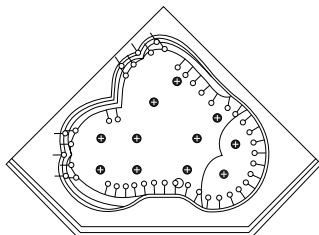

ORPHÉE

54" x 54" x 20 1/4"

Maxi-confort immersion / Water depth maxi-comfort: 16"

- ← Tourbillon / Whirlpool: 6 Jets maxima / Maxima jets
- Mass-air: 15 Injecteurs / Injectors: • 4 Dossier / Back seat • 11 Fond / Bottom jets
- Activ-air: 44 Micro-jets: • 14 Dossier / Back seat • 30 Contour / Perimeter jets
- ⊕ Activ-air+: 11 Fond / Bottom jets Mass-air et /and activ-air+ ajouter /add 1 1/2"