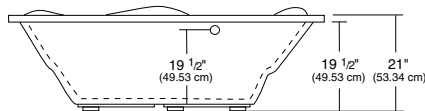

# DIVA

49" x 49" x 21"

Maxi-confort immersion / Water depth maxi-comfort: 17"

Option: Bride de carrelage / Tiling flange

← Tourbillon / Whirlpool: 5 Jets maxima / Maxima jets

○ Mass-air: 12 Injecteurs / Injectors: • 2 Dossier / Back seat • 10 Fond / Bottom jets

○ Activ-air: 42 Micro-jets: • 7 Dossier / Back seat • 35 Contour / Perimeter jets

⊕ Activ-air+: 10 Fond / Bottom jets

Mass-air et /and activ-air+ ajouter /add 1 1/2"

Système Activ-air et Activ-air+ /  
Activ-air & Activ-air+ System